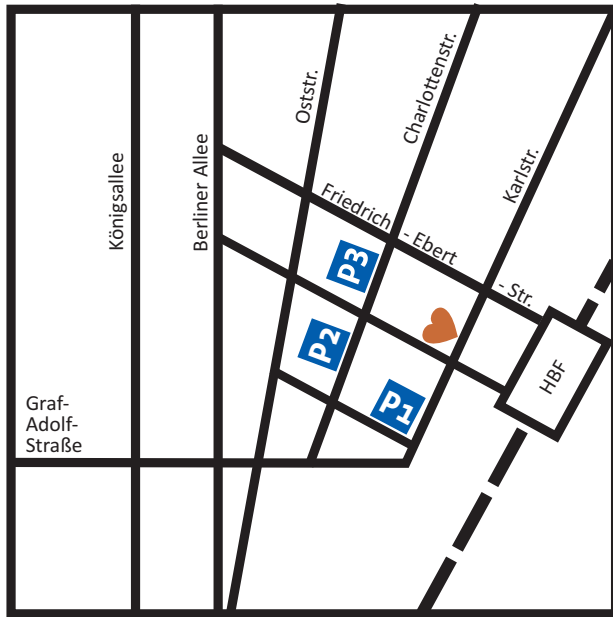

Wir wünschen Ihnen eine gute Anreise!

Trauringwelt

Karlstraße 28
40210 Düsseldorf

Telefon 0211 - 54 47 26 26
service@trauringwelt.de
www.trauringwelt.de

Beratungszeiten

Montag bis Freitag 11 bis 19 Uhr
Samstag 10 bis 18 Uhr

= Trauringwelt

Parkhaus Contipark International

P1

Grupellostraße 34 (Ecke Karlstraße 12)
40210 Düsseldorf

Öffnungszeiten: Täglich 24 Stunden (auch an Sonn- & Feiertagen)
Gebühr: Je angefangene Stunde 1,60
Kapazität: 350 Parkplätze
Einfahrtshöhe: 1,80 Meter
Entfernung: 120 Meter zur Trauringwelt

Parkhaus

P2

Charlottenstraße 50 (Einfahrt auch über Oststraße 118 möglich)
40210 Düsseldorf Telefon 0 211 - 55 04 99 19

Öffnungszeiten: Einfahrt von 7 bis 22 Uhr
Ausfahrt 24 Stunden
Sonn- und Feiertage geschlossen
Gebühr: Je angefangene Stunde 1,10
Kapazität: 465 Parkplätze
Einfahrtshöhe: 1,80 Meter
Entfernung: 180 Meter zur Trauringwelt

Parkhaus

P3

Charlottenstraße 62
40210 Düsseldorf Telefon 0 211 - 35 76 18 www.parkhausservice.de

Öffnungszeiten: Durchgehend geöffnet
Gebühr: Je angefangene Stunde 1,50
Kapazität: 300 Parkplätze
Einfahrtshöhe: 2,00 Meter, für breite Autos geeignet
Entfernung: 150 Meter zur Trauringwelt

Alle Angaben haben wir bestmöglich geprüft.